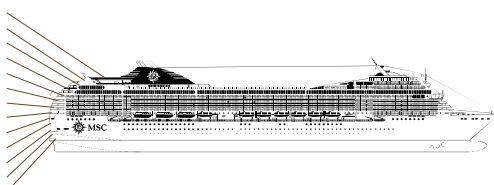

MSC ORCHESTRA

DECK PLAN & ACCOMMODATION

1.275 Cabins - 3.223 Guests

- Sport Deck 16
- Xilofono Deck 15
- Chitarra Deck 14
- Mandolino Deck 13
- Clarinetto Deck 12
- Flauto Deck 11
- Lira Deck 10
- Viola Deck 9
- Arpa Deck 8
- Saxofono Deck 7
- Violino Deck 6
- Pianoforte Deck 5
- Violoncello Deck 4

CABINS CATEGORIES

I-1 Inside Cabin	O-1 OceanView Cabin*	B-1 Balcony Cabin
I-2 Inside Cabin	O-2 OceanView Cabin	B-2 Balcony Cabin
		B-3 Balcony Cabin
		S-3 Suite

* Certain cabins have restricted views

LEGEND

- ▲ Sofa bed
- Double sofa bed
- 3rd bed is a bunk bed
- 3rd and 4th beds are bunks
- ↔ Connecting cabins
- H Cabin for guests with disabilities or reduced mobility